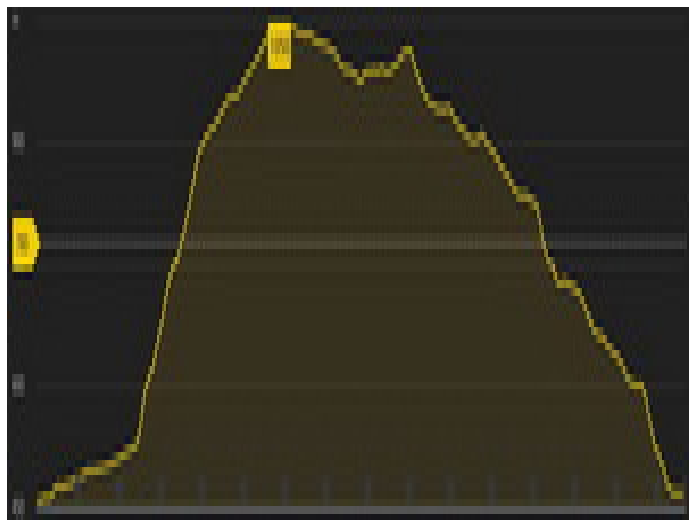

## Über den Hidden-Trail auf die Mühlbachhütte

13. November 2016, Peter

Ich dachte schon, so ziemlich jeden Trail im Dreigestirn Rein - Plesch - Mühlbachhütte zu kennen, aber bei einer herbstlichen Wanderung entdeckten Barbara und ich einen versteckten, schmalen und steilen Trail, der dann als Hidden-Trail auch gleich in eine neue Trailrunning Runde eingebaut wurde!

Man parkt beim Parkplatz des Stift Rein und läuft über den alten Prälatenweg, der verläuft direkt am Waldrand, in den Mühlbachgraben. Beim großen Holzlagerplatz führt gleich am Anfang ein Forstweg links in den Wald. Gleich nach einigen Metern, wo der Bergrücken rechts des Weges beginnt, startet der Hidden-Trail, ein unscheinbares schmales Weglein biegt scharf rechts, auf den gleich zu Beginn steilen Rücken ab. Auf den nun folgenden 1,5 km gilt es, 380 Höhenmeter zurück zu legen. Der Trail führt immer direkt am Gratrücken entlang. Am Ende des Trails erreicht man die Forststraße, die zum Gehöft Höfer führt. Von dort dem Wanderweg-/Mountainbike Strecke zur Mühlbachhütte folgen.

Von der Mühlbachhütte zuerst der Mountainbike Strecke Richtung Mühlbachgraben folgen, aber noch am Singletrail links halten, dort wo das Bike-Fahrverbotschild steht. Man erreicht die Forststraße die nach Sturm Paula, leider den ursprünglichen Jägersteig über weite Strecken ersetzt. Dem Forstweg folgt man nun ca. 3 km bis rechts der Jägersteig abzweigt. Diese Stelle ist recht gut markiert. Nun auf den Resten des Jägersteigs, die aber sehr schön sind, zurück nach Rein.