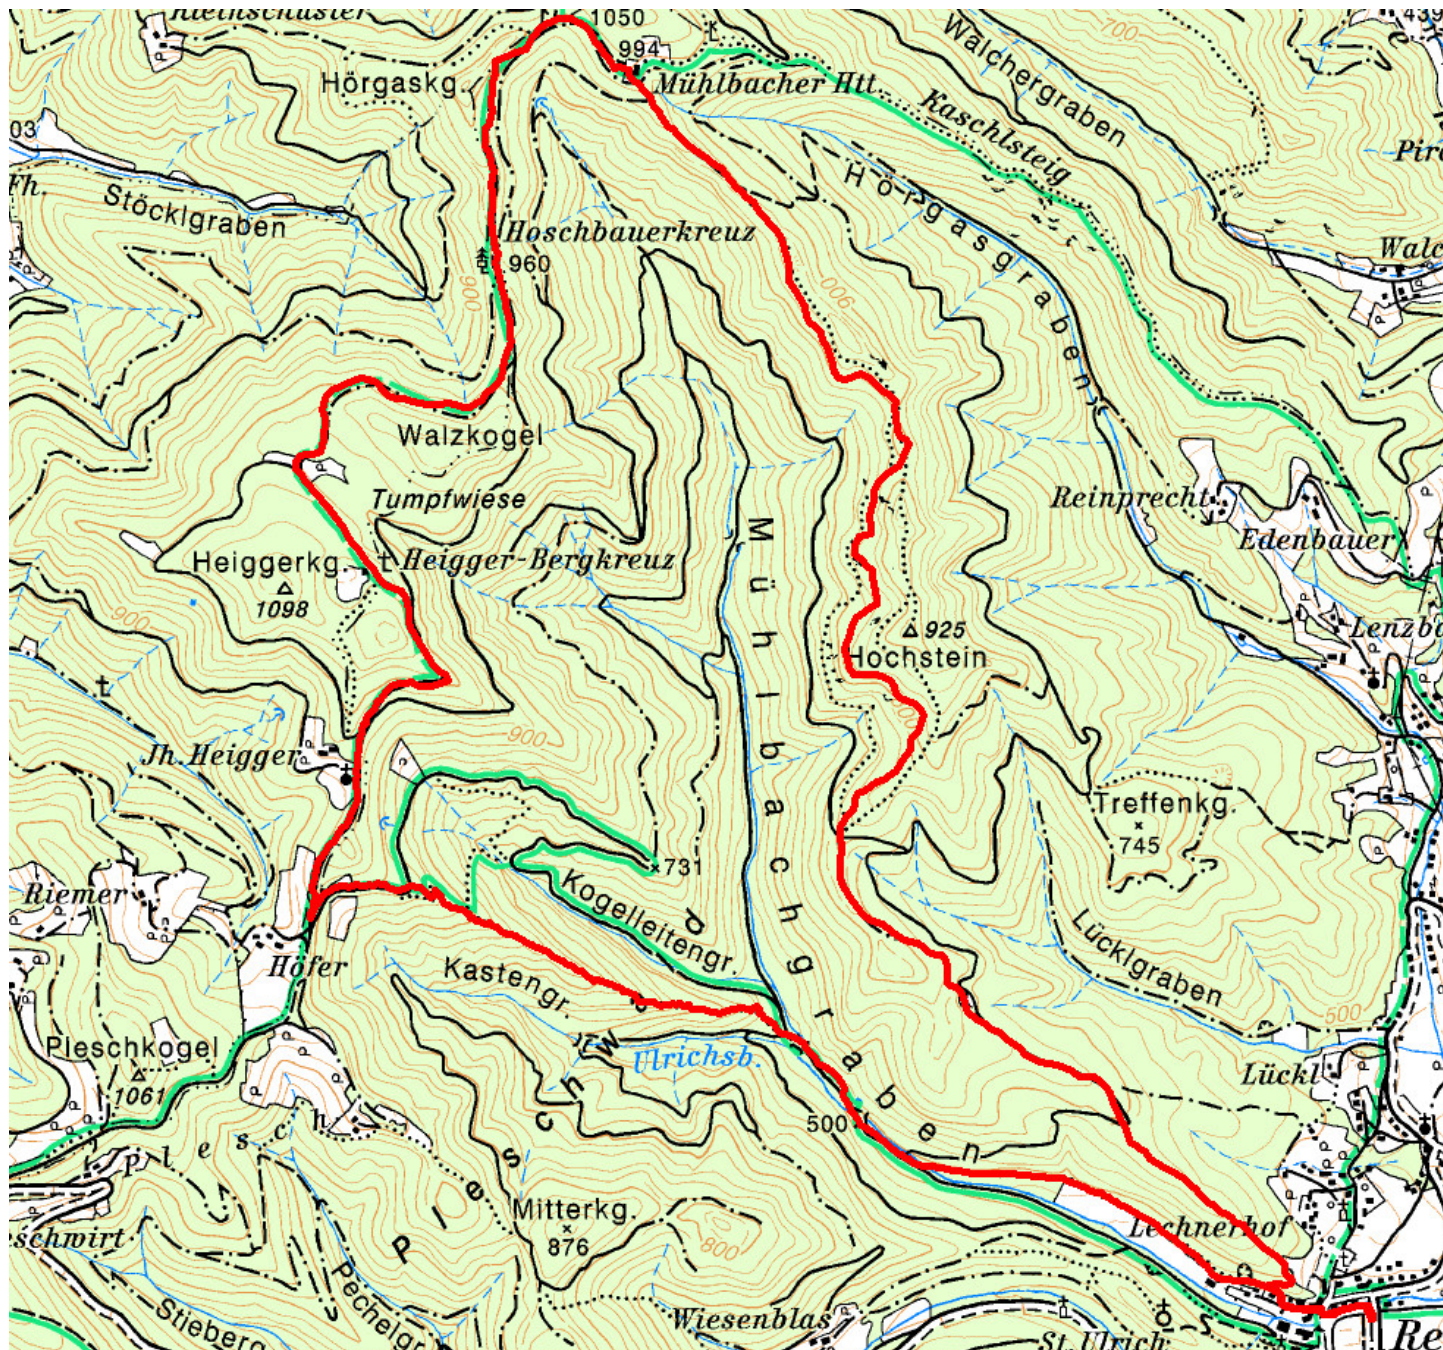

Man parkt beim Parkplatz des Stift Rein und läuft über den alten Prälatenweg, der verläuft direkt am Waldrand, in den Mühlbachgraben. Beim großen Holzlagerplatz führt gleich am Anfang ein Forstweg links in den Wald. Gleich nach einigen Metern, wo der Bergrücken rechts des Weges beginnt, startet der Hidden-Trail, ein unscheinbares schmales Weglein biegt scharf rechts, auf den gleich zu Beginn steilen Rücken ab. Auf den nun folgenden 1,5 km gilt es, 380 Höhenmeter zurück zu legen. Der Trail führt immer direkt am Gratrücken entlang. Am Ende des Trails erreicht man die Forststraße, die zum Gehöft Höfer führt. Von dort dem Wanderweg-/Mountainbike Strecke zur Mühlbachhütte folgen.

Von der Mühlbachhütte zuerst der Mountainbike Strecke Richtung Mühlbachgraben folgen, aber noch am Singletrail links halten, dort wo das Bike-Fahrverbotschild steht. Man erreicht die Forststraße die nach Sturm Paula, leider den ursprünglichen Jägersteig über weite Strecken ersetzt. Dem Forstweg folgt man nun ca. 3 km bis rechts der Jägersteig abzweigt. Diese Stelle ist recht gut markiert. Nun auf den Resten des Jägersteigs, die aber sehr schön sind, zurück nach Rein.

### **Trail Info - Strecken Eckdaten**

Aufstieg: 670 m

Strecke: 15,5 km

Anmerkung: Trailrunningschuhe sowie Kartenausschnitt bzw. der GPS Track empfehlenswert

Karte/Topo: Trailrunning Hidden-Trail - Mühlbachhütte - Jägersteig (Karte)