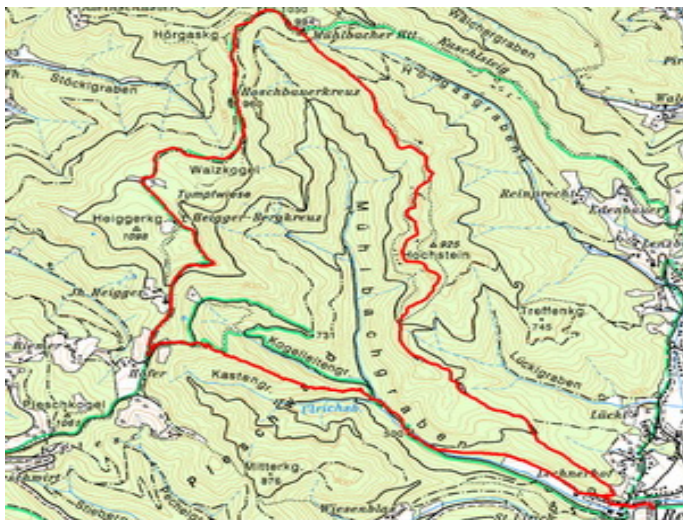

## Über den Hidden-Trail auf die Mühlbachhütte

13. November 2016, Peter

Ich dachte schon, so ziemlich jeden Trail im Dreigestirn Rein - Plesch - Mühlbachhütte zu kennen, aber bei einer herbstlichen Wanderung entdeckten Barbara und ich einen versteckten, schmalen und steilen Trail, der dann als Hidden-Trail auch gleich in eine neue Trailrunning Runde eingebaut wurde!

Man parkt beim Parkplatz des Stift Rein und läuft über den alten Prälatenweg, der verläuft direkt am Waldrand, in den Mühlbachgraben. Beim großen Holzlagerplatz führt gleich am Anfang ein Forstweg links in den Wald. Gleich nach einigen Metern, wo der Bergrücken rechts des Weges beginnt, startet der Hidden-Trail, ein unscheinbares schmales Weglein biegt scharf rechts, auf den gleich zu Beginn steilen Rücken ab. Auf den nun folgenden 1,5 km gilt es, 380 Höhenmeter zurück zu legen. Der Trail führt immer direkt am Gratrücken entlang. Am Ende des Trails erreicht man die Forststraße, die zum Gehöft Höfer führt. Von dort dem Wanderweg-/Mountainbike Strecke zur Mühlbachhütte folgen.

Von der Mühlbachhütte zuerst der Mountainbike Strecke Richtung Mühlbachgraben folgen, aber noch am Singletrail links halten, dort wo das Bike-Fahrverbotschild steht. Man erreicht die Forststraße die nach Sturm Paula, leider den ursprünglichen Jägersteig über weite Strecken ersetzt. Dem Forstweg folgt man nun ca. 3 km bis rechts der Jägersteig abzweigt. Diese Stelle ist recht gut markiert. Nun auf den Resten des Jägersteigs, die aber sehr schön sind, zurück nach Rein.